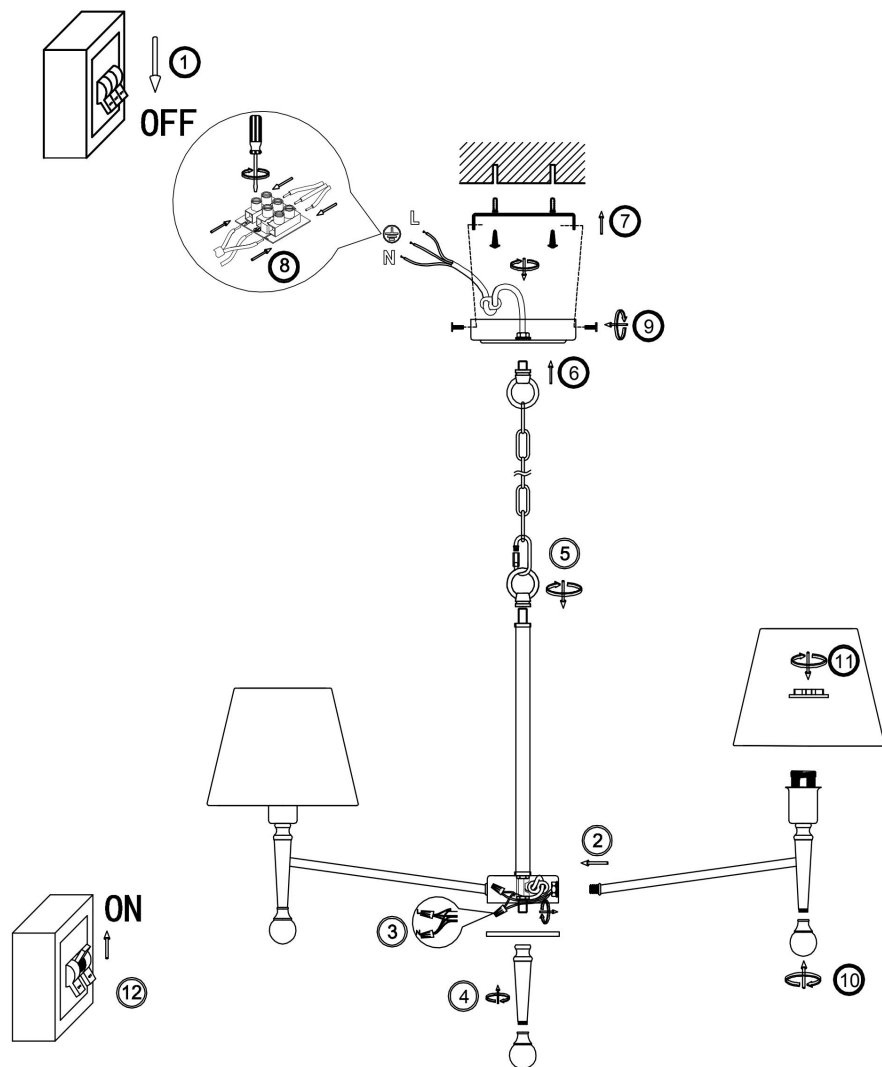

freya

Инструкция FR2190PL-05N

5xE14 40W

Модель: FR2190PL-05N
Коллекция: Classic
Серия: Rosemary
Подвесной светильник