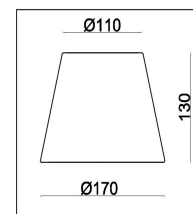

freya

Инструкция FR2190PL-05N

5xE14 40W

Модель: FR2190PL-05N
Коллекция: Classic
Серия: Rosemary
Подвесной светильник