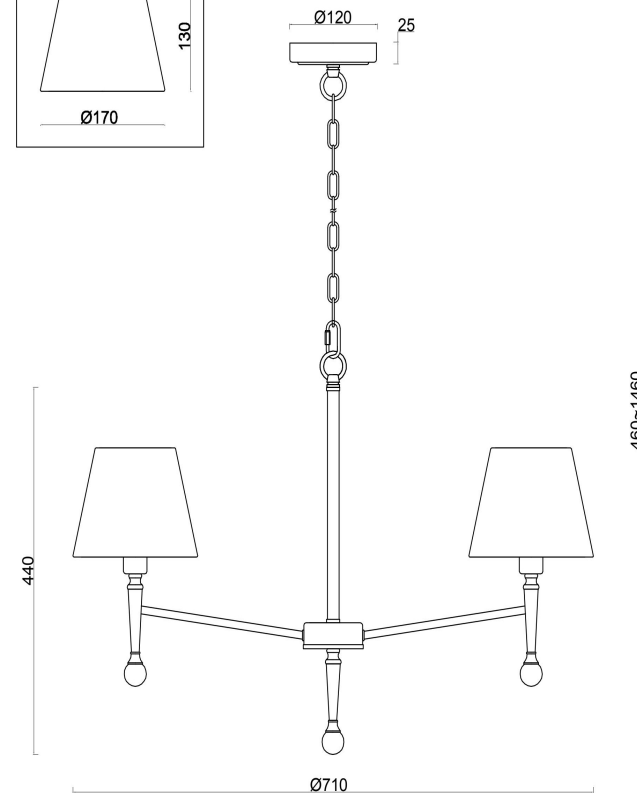

freya

Инструкция FR2190PL-05N

5xE14 40W

Модель: FR2190PL-05N
Коллекция: Classic
Серия: Rosemary
Подвесной светильник