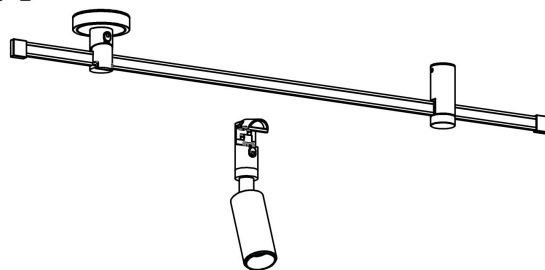

FIG-1

FIG-2

FIG-3

Ø24

85

80

Ø35

MAX 5W
400 Lumen

Модель: TR201-1-5W3K-M-BBS

Коллекция: Гибкая трековая

Focus Led
Трековый светильник