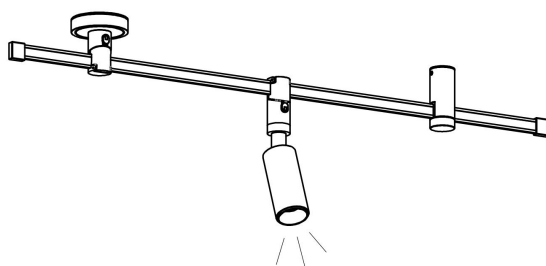

FIG-1

FIG-2

FIG-3

Ø24

85

80

Ø35

MAX 5W
400 Lumen

Модель: TR201-1-5W3K-M-BBS

Коллекция: Гибкая трековая

Focus Led
Трековый светильник