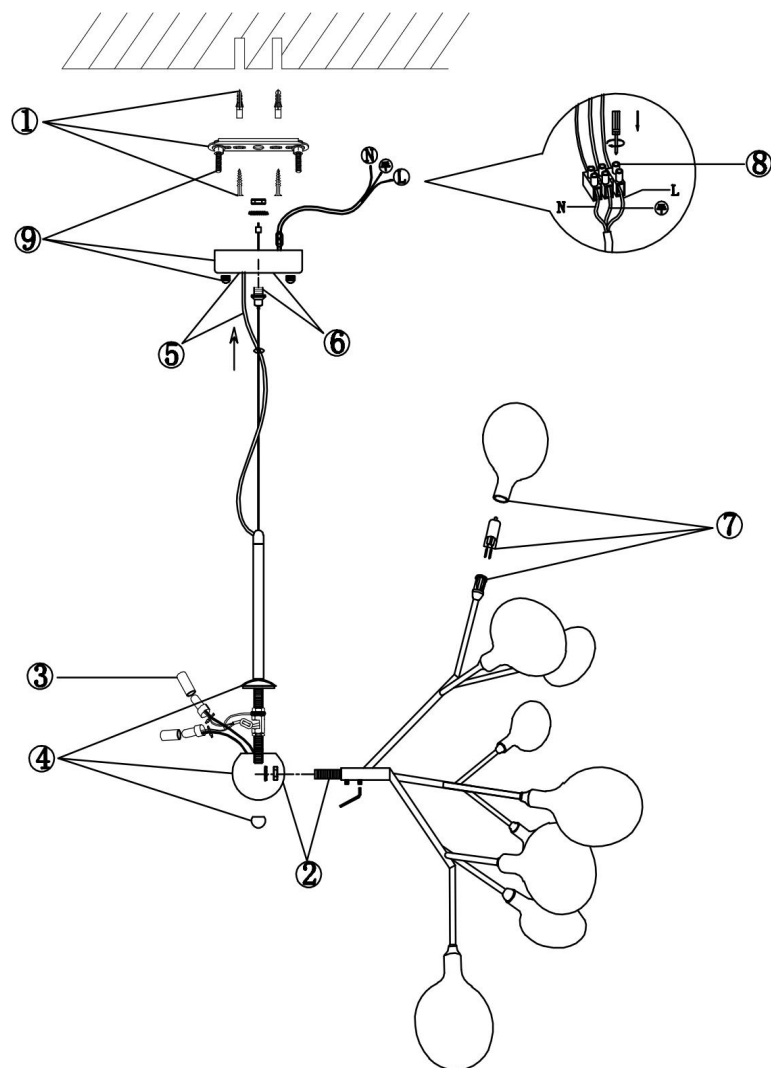

freya

Инструкция FR5049PL-27W

27xG4 3W

Модель: FR5049PL-27W

Коллекция: Modern

Серия: Florencia

Подвесной светильник