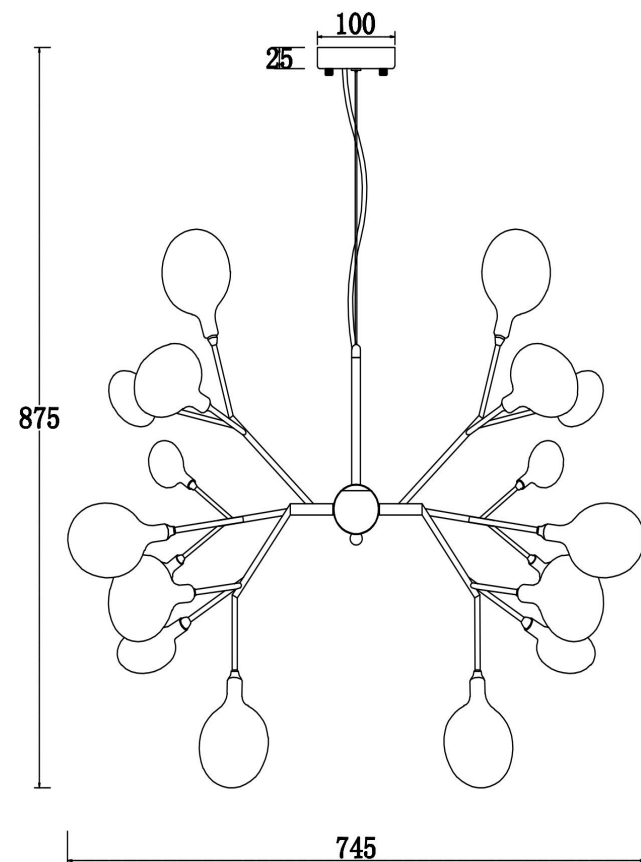

freya

Инструкция FR5049PL-27W

27xG4 3W

Модель: FR5049PL-27W

Коллекция: Modern

Серия: Florencia

Подвесной светильник