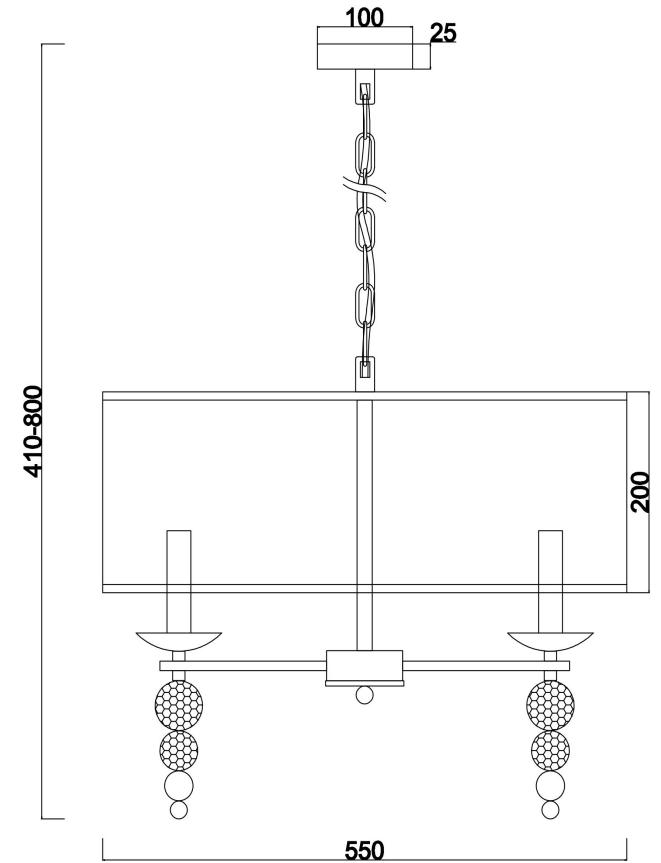

freya

Инструкция FR1009PL-06BS

6xE14 40W

Модель: FR1009PL-06BS

Коллекция: Crystal

Серия: Серия - 009

Подвесной светильник