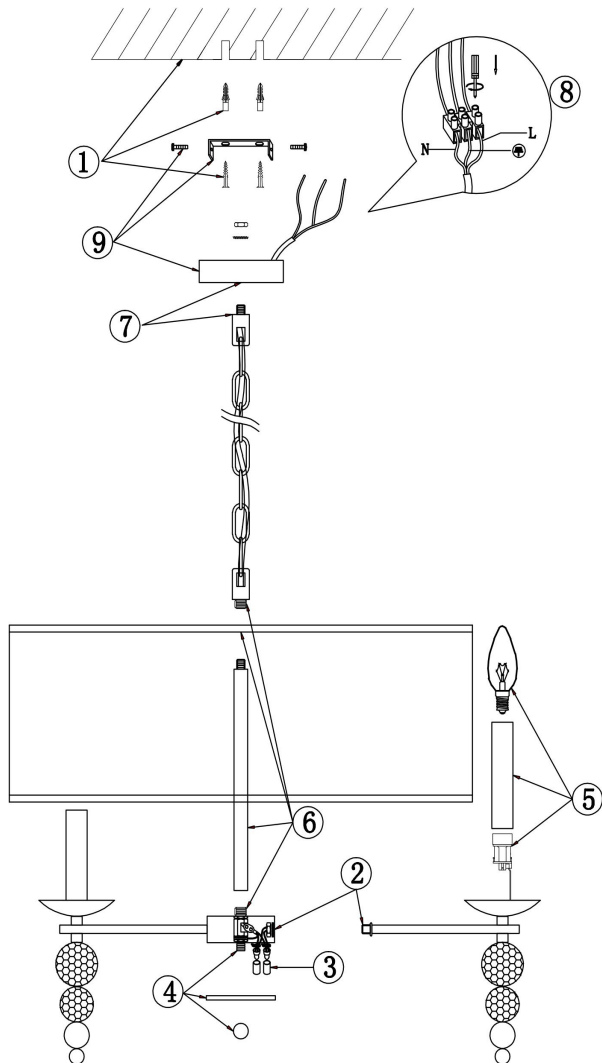

freya

Инструкция FR1009PL-06BS

6xE14 40W

Модель: FR1009PL-06BS

Коллекция: Crystal

Серия: Серия - 009

Подвесной светильник