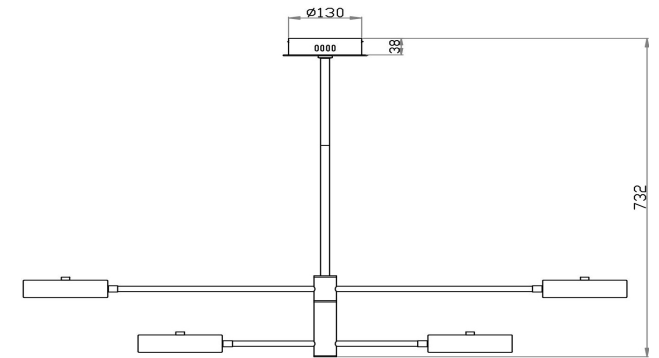

freya

Инструкция FR6048CL-L6GR

MAX 6W
2 880 Lumen

Модель: FR6048CL-L6GR
Коллекция: LED
Серия: New Series 048
Потолочный светильник