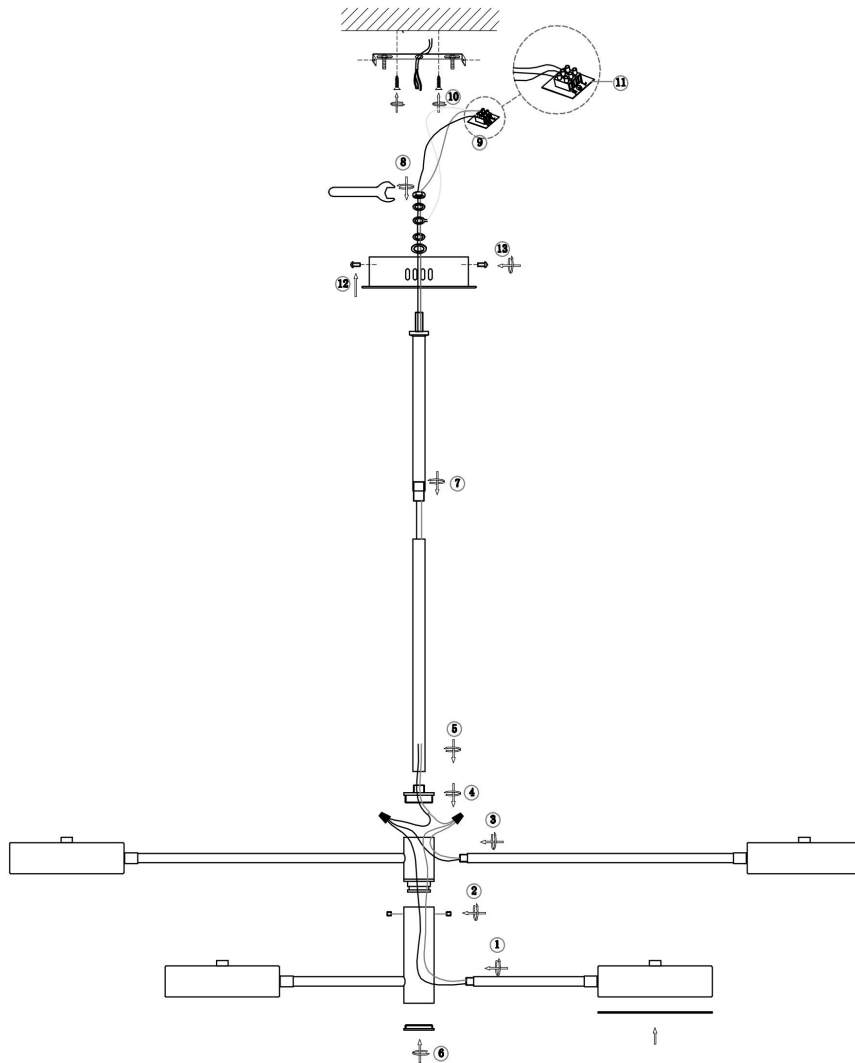

freya

Инструкция FR6048CL-L6GR

MAX 6W
2 880 Lumen

Модель: FR6048CL-L6GR
Коллекция: LED
Серия: New Series 048
Потолочный светильник