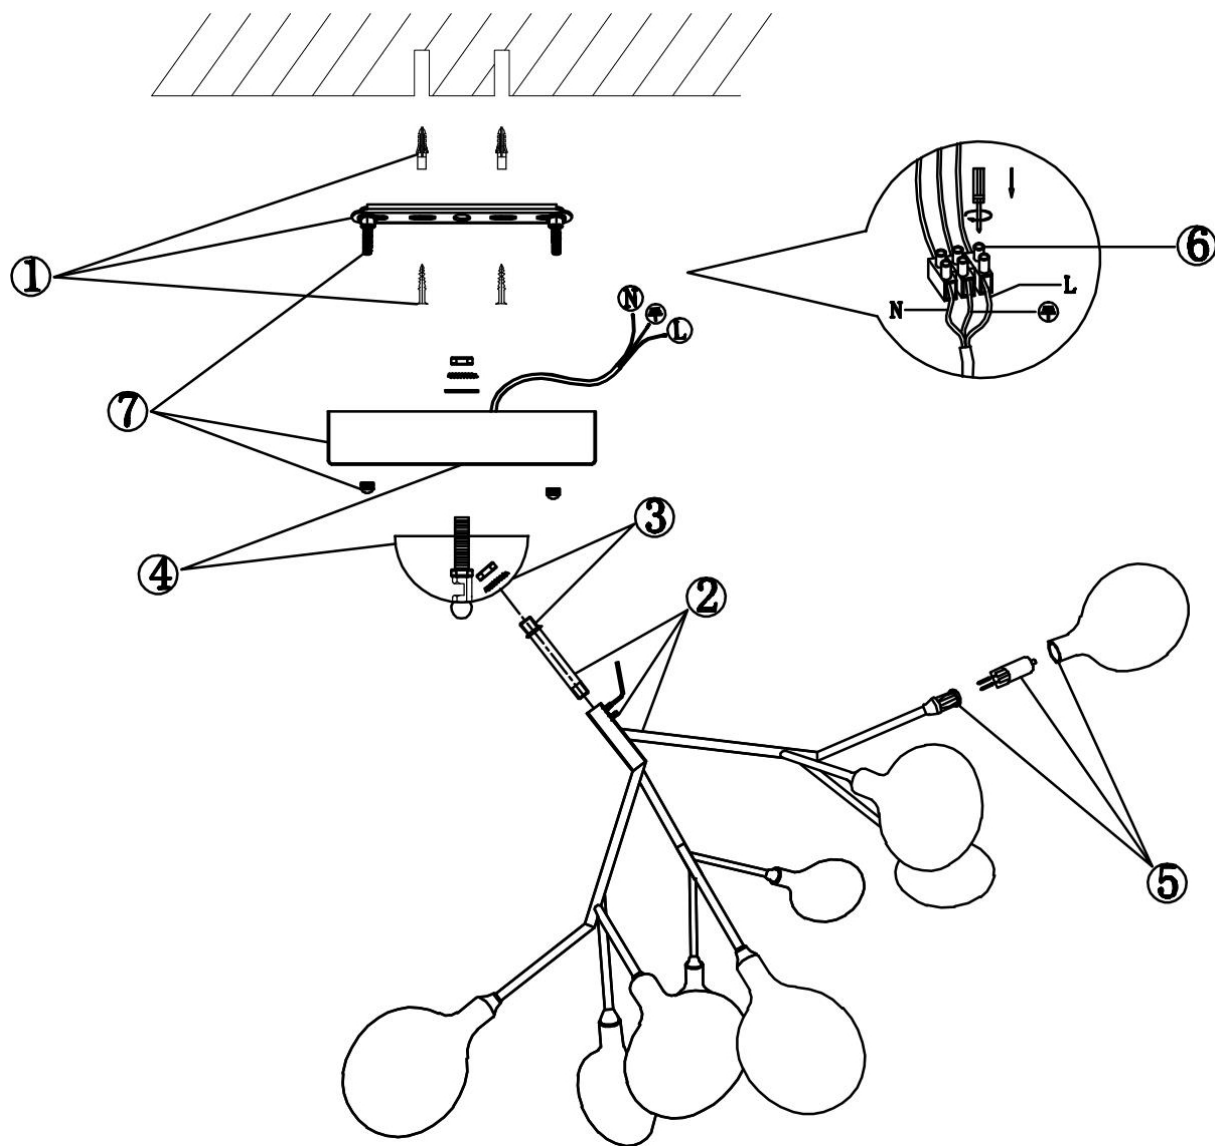

## Инструкция FR5049CL-27G

27xG4 3W

Модель: FR5049CL-27G

Коллекция: Modern

Серия: Florencia

Потолочный светильник