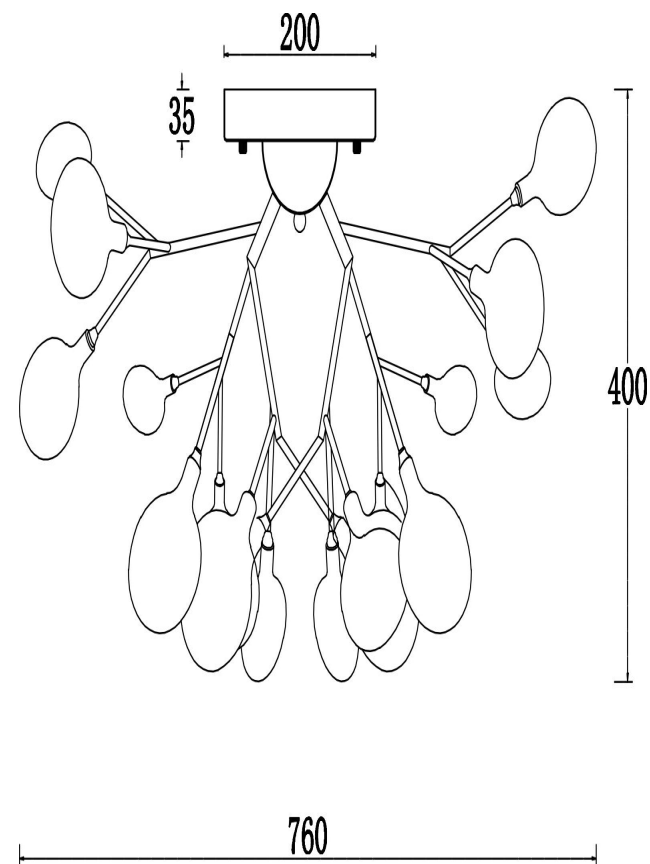

## Инструкция FR5049CL-27G

27xG4 3W

Модель: FR5049CL-27G

Коллекция: Modern

Серия: Florencia

Потолочный светильник