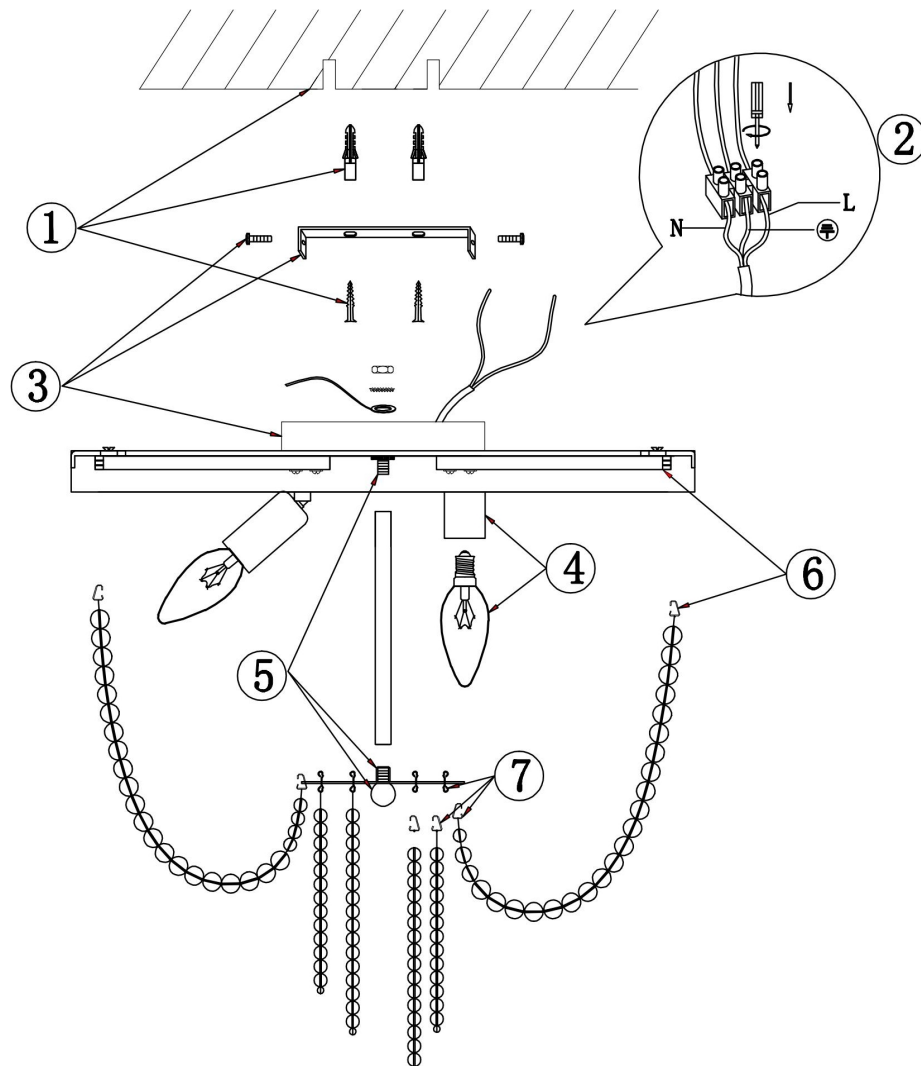

## Инструкция FR1008CL-04BS

4xE14 60W

Модель: FR1008CL-04BS

Коллекция: Crystal

Серия: Серия - 008

Потолочный светильник