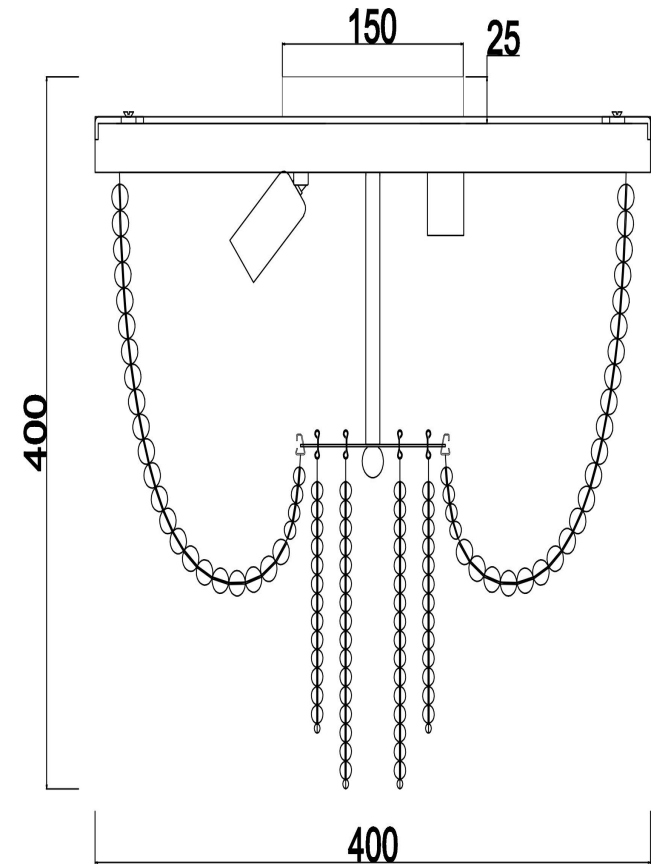

## Инструкция FR1008CL-04BS

4xE14 60W

Модель: FR1008CL-04BS

Коллекция: Crystal

Серия: Серия - 008

Потолочный светильник