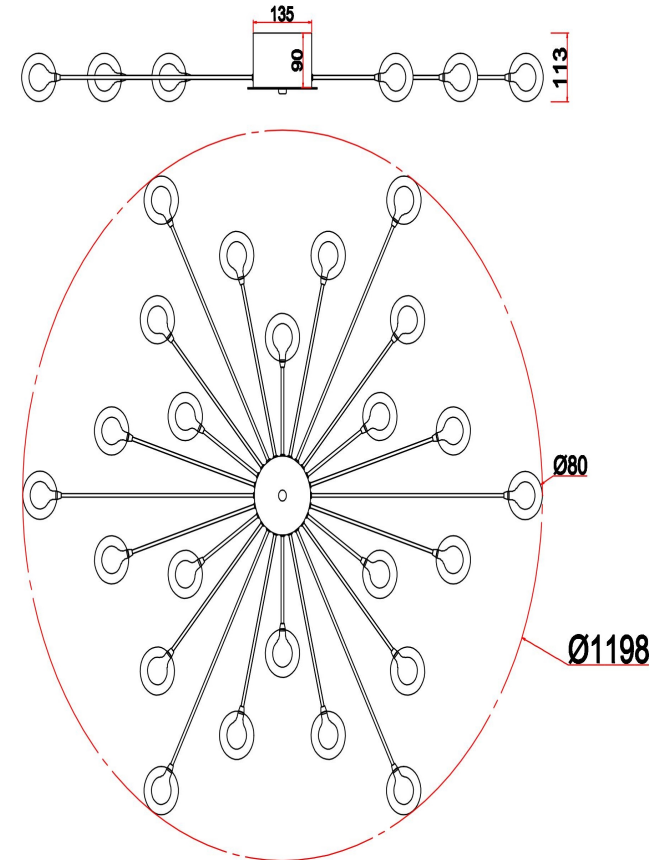

freya

Инструкция FR5242CL-24B1

24xG4 3W

Модель: FR5242CL-24B1
Коллекция: Modern
Серия: Celebrity
Потолочный светильник