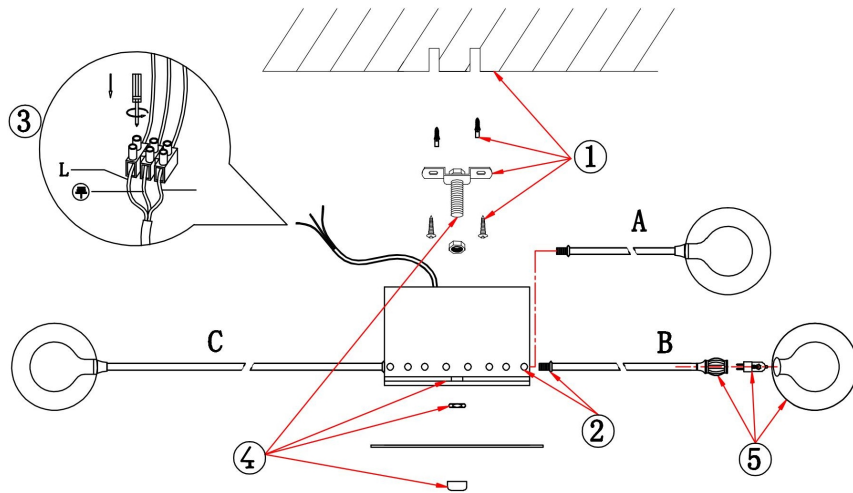

freya

Инструкция FR5242CL-24B1

24xG4 3W

Модель: FR5242CL-24B1
Коллекция: Modern
Серия: Celebrity
Потолочный светильник