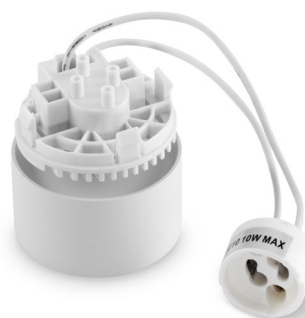

АРТИКУЛ: C050CL-1WBS

MAYTONI
DECORATIVE LIGHTING

АРТИКУЛ

ФОТО

①

C050CL-01W

②

TRA020-01BS