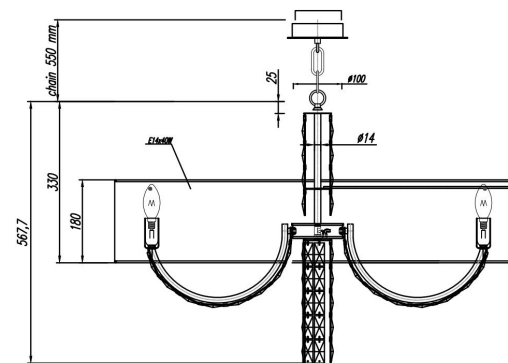

 A=8

 B=8

 C=8

8x E14 40W

Модель: DIA008PL-08CH

Коллекция: Modern

Серия: Talento

 Подвесной светильник