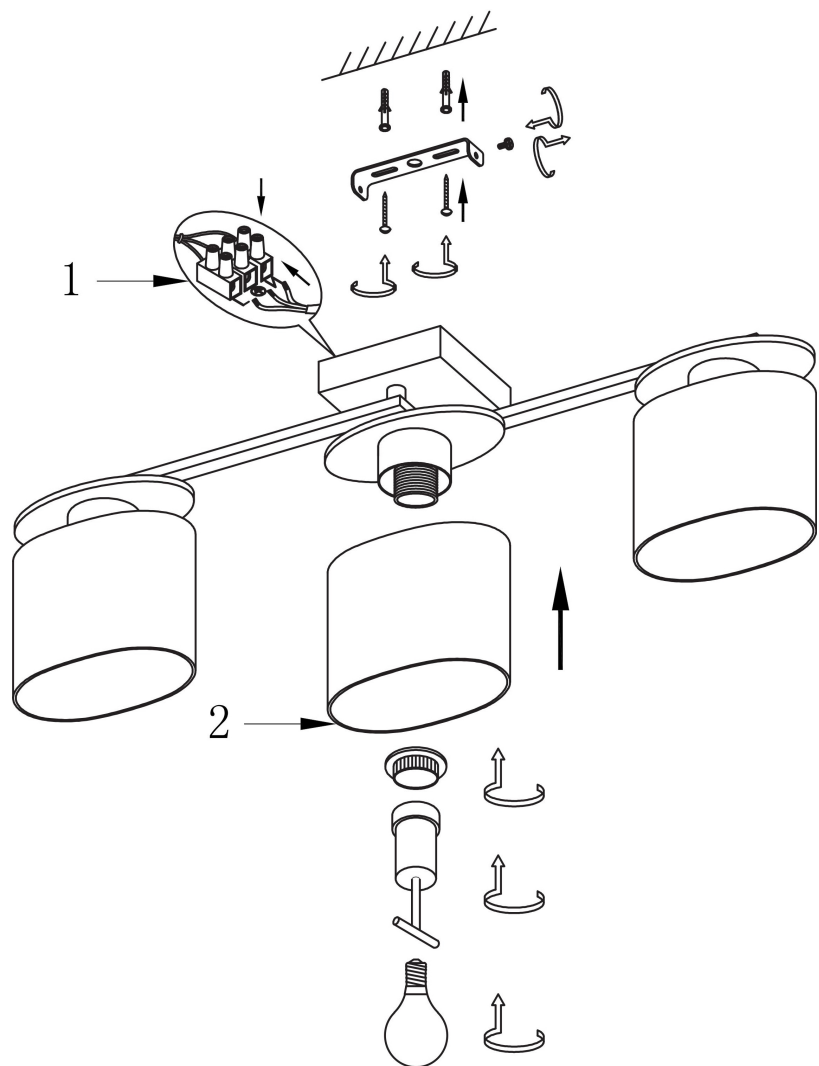

freya

Инструкция FR5101-CL-03-CN

3xE14 40W

Модель: FR5101-CL-03-CN

Коллекция: Modern

Серия: Vice

Потолочный светильник