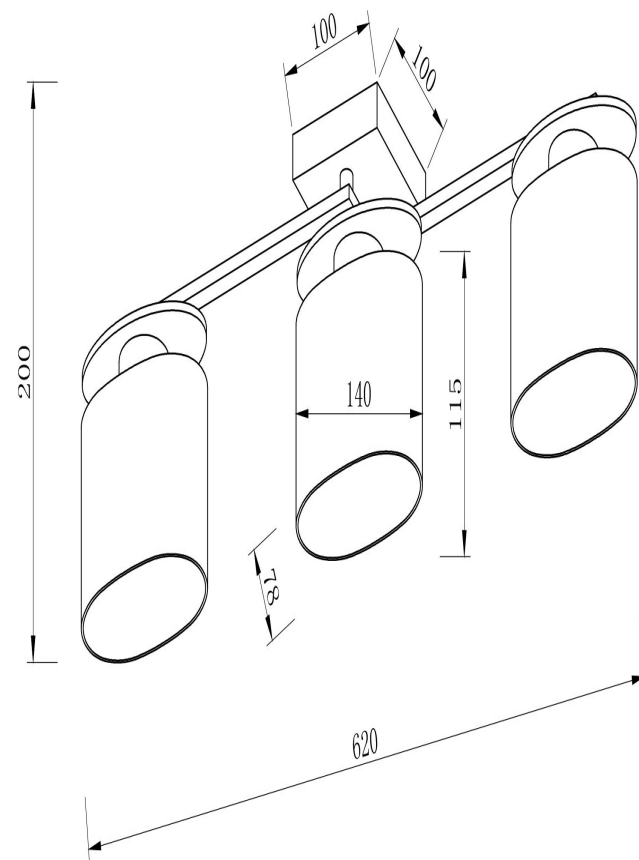

freya

Инструкция FR5101-CL-03-CN

3xE14 40W

Модель: FR5101-CL-03-CN

Коллекция: Modern

Серия: Vice

Потолочный светильник