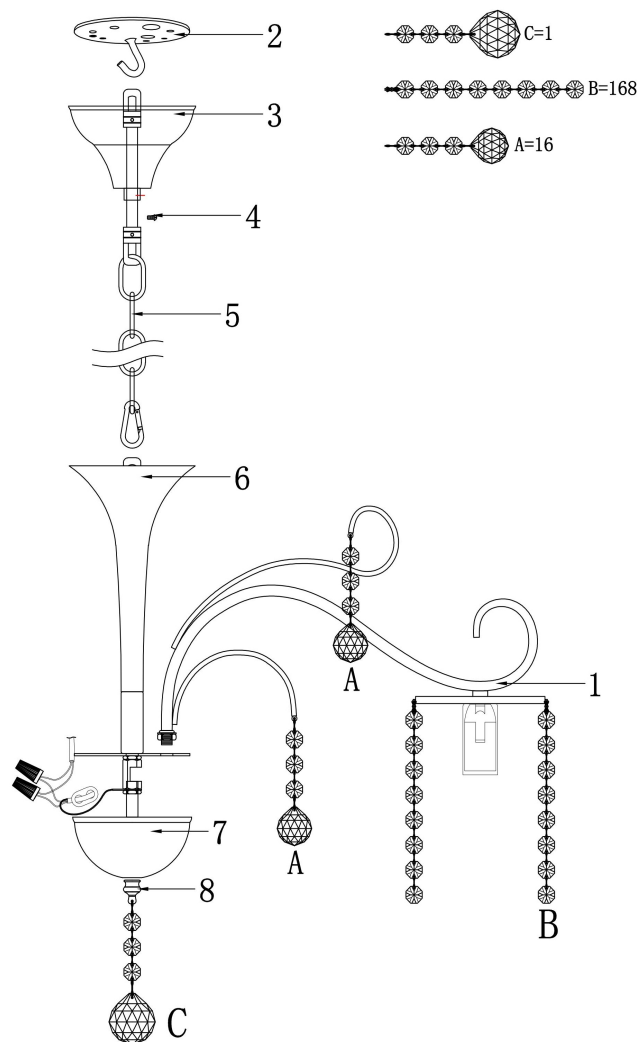

freya

Инструкция FR1127-PL-08-G

8xЕ14 40W

Модель: FR1127-PL-08-G
Коллекция: Crystal
Серия: Leona
Подвесной светильник