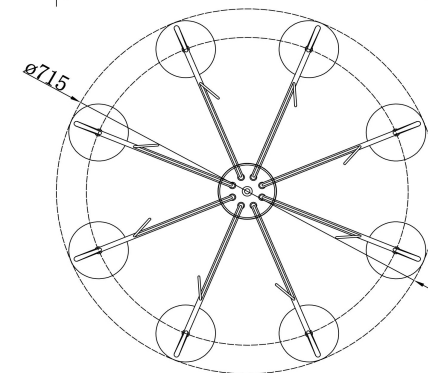

freya

Инструкция FR1127-PL-08-G

8xЕ14 40W

Модель: FR1127-PL-08-G
Коллекция: Crystal
Серия: Leona
Подвесной светильник