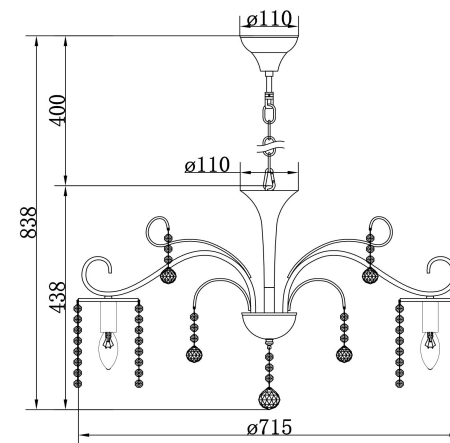

freya

Инструкция FR1127-PL-08-G

8xЕ14 40W

Модель: FR1127-PL-08-G
Коллекция: Crystal
Серия: Leona
Подвесной светильник