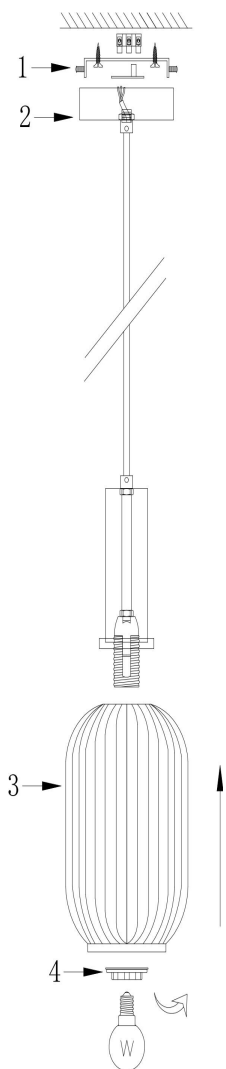

freya

Инструкция FR8013PL-01AM

1xE27 40W

Модель: FR8013PL-01AM
Коллекция: Modern
Серия: Zelma
Подвесной светильник