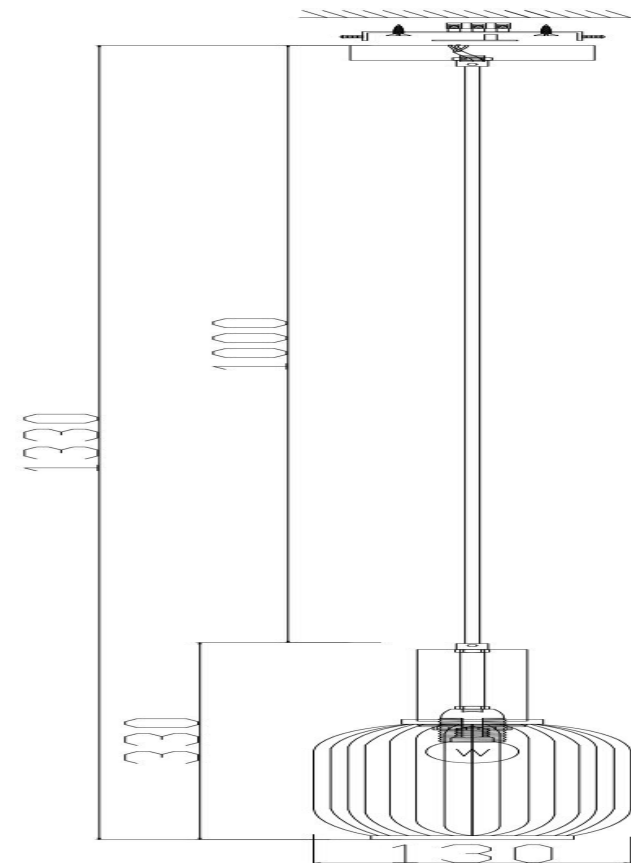

freya

Инструкция FR8013PL-01AM

1xE27 40W

Модель: FR8013PL-01AM
Коллекция: Modern
Серия: Zelma
Подвесной светильник