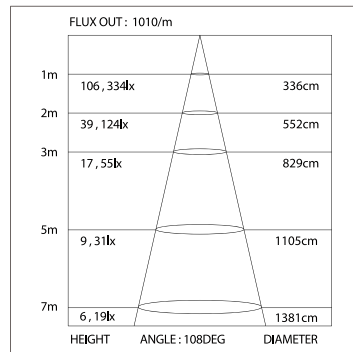

018 553 IP20
018 982 IP65

Соединитель

019 857 1000mm

ДИАГРАММА ОСВЕЩЕННОСТИ*

*Измерено при длине ленты и профиля 1.2м

ОСНОВНОЕ ОСВЕЩЕНИЕ

Подвесной

арт. 019 289