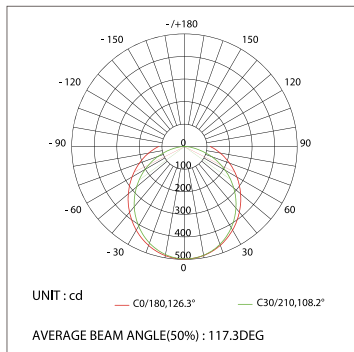

018 553 IP20
018 982 IP65

Соединитель

019 857 1000mm

ДИАГРАММА ОСВЕЩЕННОСТИ*

*Измерено при длине ленты и профиля 1.2м

ОСНОВНОЕ ОСВЕЩЕНИЕ

Подвесной

арт. 019 289