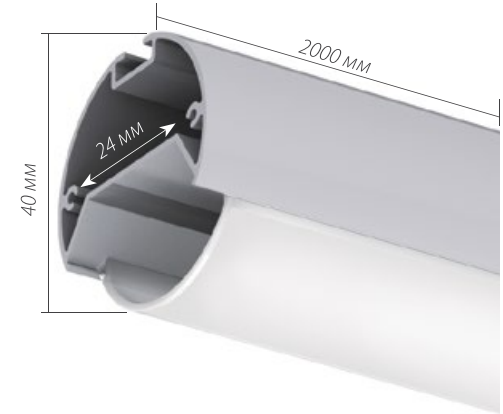

018 553 IP20
018 982 IP65

Соединитель

019 857 1000mm

ДИАГРАММА ОСВЕЩЕННОСТИ*

*Измерено при длине ленты и профиля 1.2м

ОСНОВНОЕ ОСВЕЩЕНИЕ

Подвесной

арт. 019 289