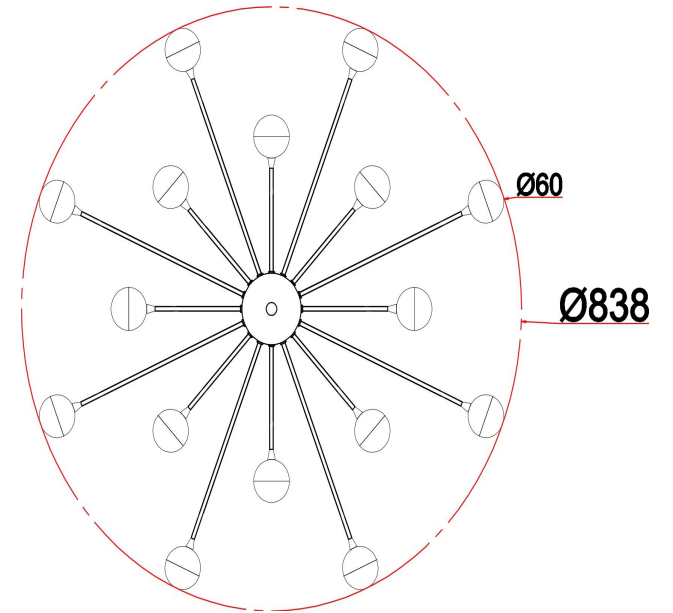

freya

Инструкция FR5242CL-16B

16xG4 3W

Модель: FR5242CL-16B
Коллекция: Modern
Серия: Celebrity
Потолочный светильник