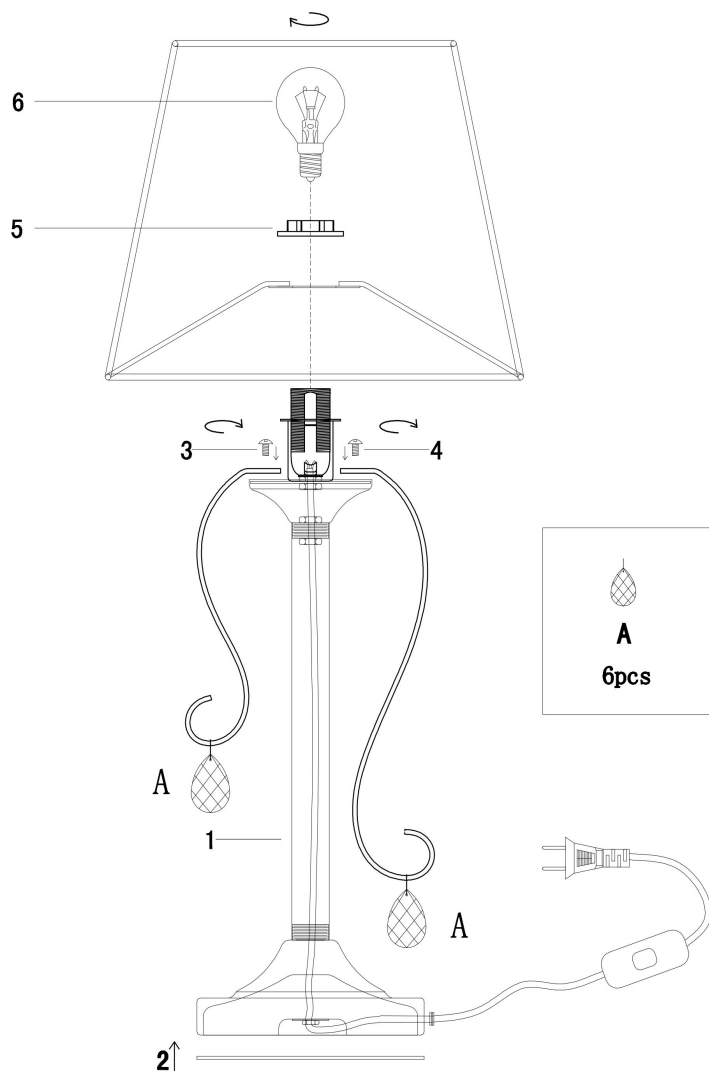

freya

Инструкция FR2020-TL-01-BZ

1xE14 40W

Модель: FR2020-TL-01-BZ

Коллекция: Classic

Серия: Simone

Настольная лампа