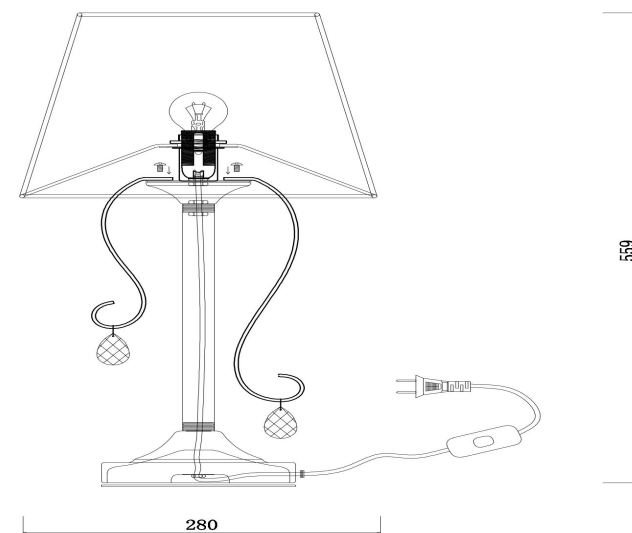

freya

Инструкция FR2020-TL-01-BZ

1xE14 40W

Модель: FR2020-TL-01-BZ

Коллекция: Classic

Серия: Simone

Настольная лампа