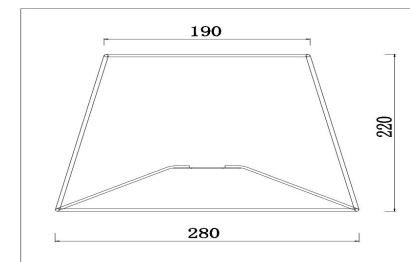

freya

Инструкция FR2020-TL-01-BZ

1xE14 40W

Модель: FR2020-TL-01-BZ

Коллекция: Classic

Серия: Simone

Настольная лампа